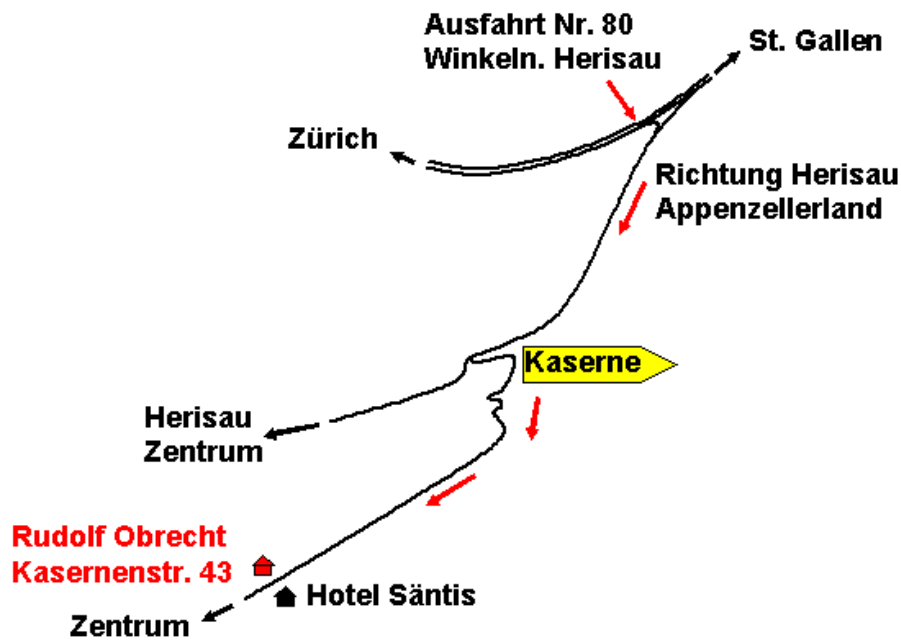

Rudolf Obrecht Persönlichkeits-Training

Lageplan / Anfahrt

Verlassen Sie die Autobahn A 1 Zürich - St.Gallen kurz vor St. Gallen bei der Ausfahrt Nr. 80 und fahren Sie Richtung Appenzellerland.
Nach ca. 1,8 km zweigt nach links eine Strasse mit gelbem Wegweiser: "Kaserne" ab. Folgen sie dieser Strasse bis links das Hotel Säntis kommt. Vis-à-vis sind wir.